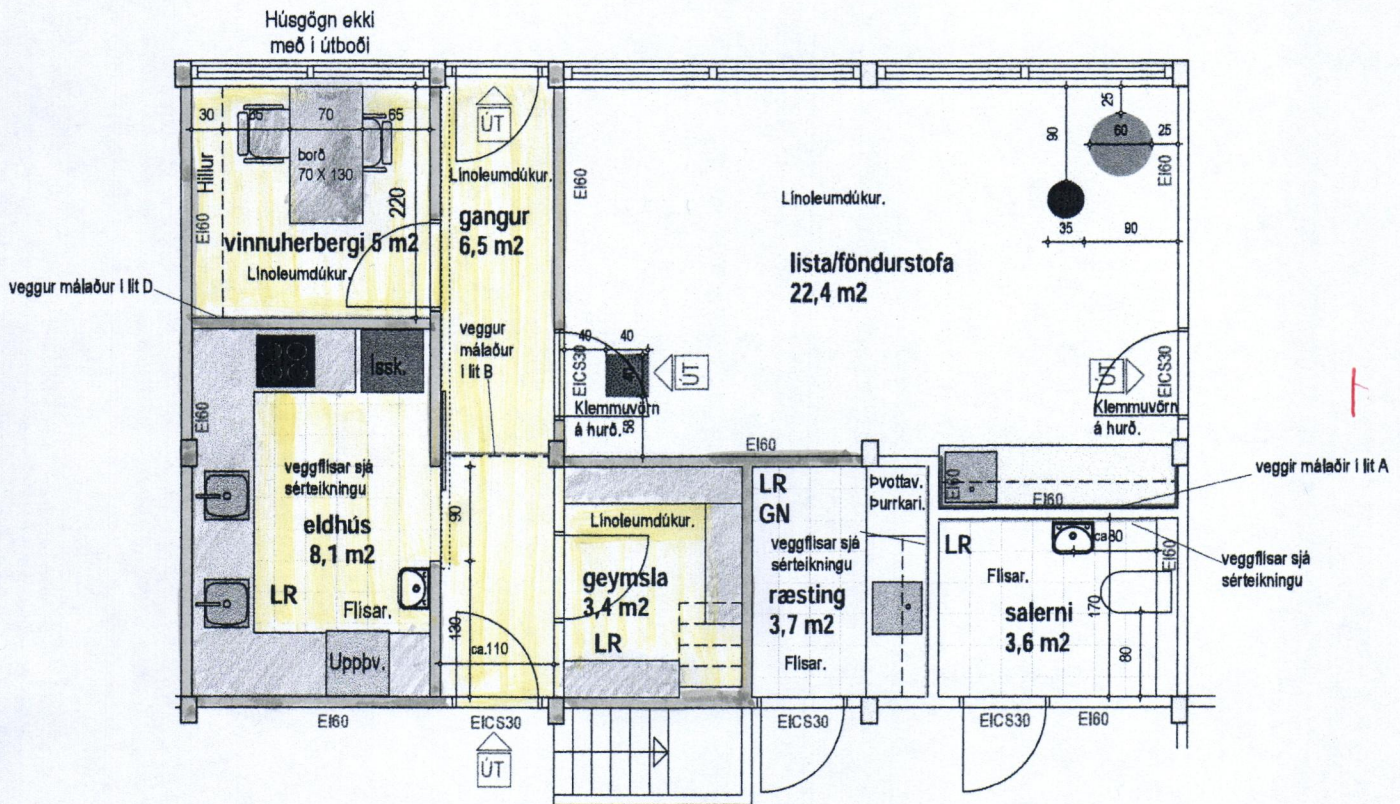

Grunnmynd innréttingar, gólfefni og litaval

GÓLFEFNI

Salerni: Flisar, Top Cer no.1, 30 x 30 sléttar (fást í flisabúðinni).

- Línoleumdúkur, 3125
- Línoleumdúkur, 3127
- Línoleumdúkur, 3205

Önnur gólf Línoleumdúkur, 3077.

MÁLNING

Loft: máluð hvít (alveg hvít), gljástig matt.

Veggir:

A, eru málaðir í: 3050-G80Y.

B, er málaður í: S 1060-Y20R.

D, er málaður í: Apótek (slippfélagið).

Allir aðrir veggir eru málaðir hvítir, 0500-N.